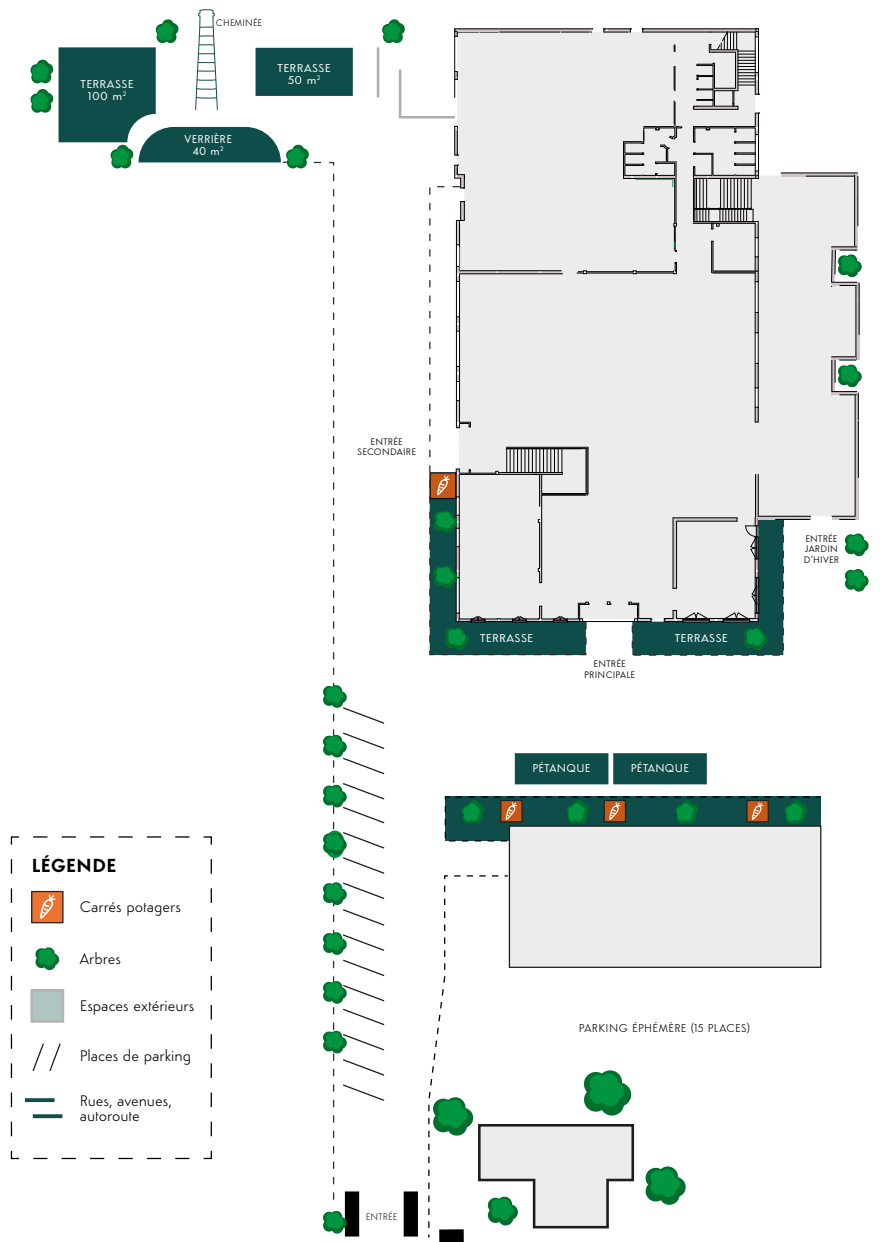

PLAN REZ-DE-CHAUSSÉE

PLAN 1^{ER} ÉTAGE

379 avenue du Président Wilson - 93210 La Plaine Saint-Denis

www.lusine-evenements.com

PLAN ESPACES EXTERIEURS

23, rue Jules Saulnier

379, avenue du Président Wilson

→
-à- Al, direction Paris

379 avenue du Président Wilson - 93210 La Plaine Saint-Denis

www.lusine-evenements.com