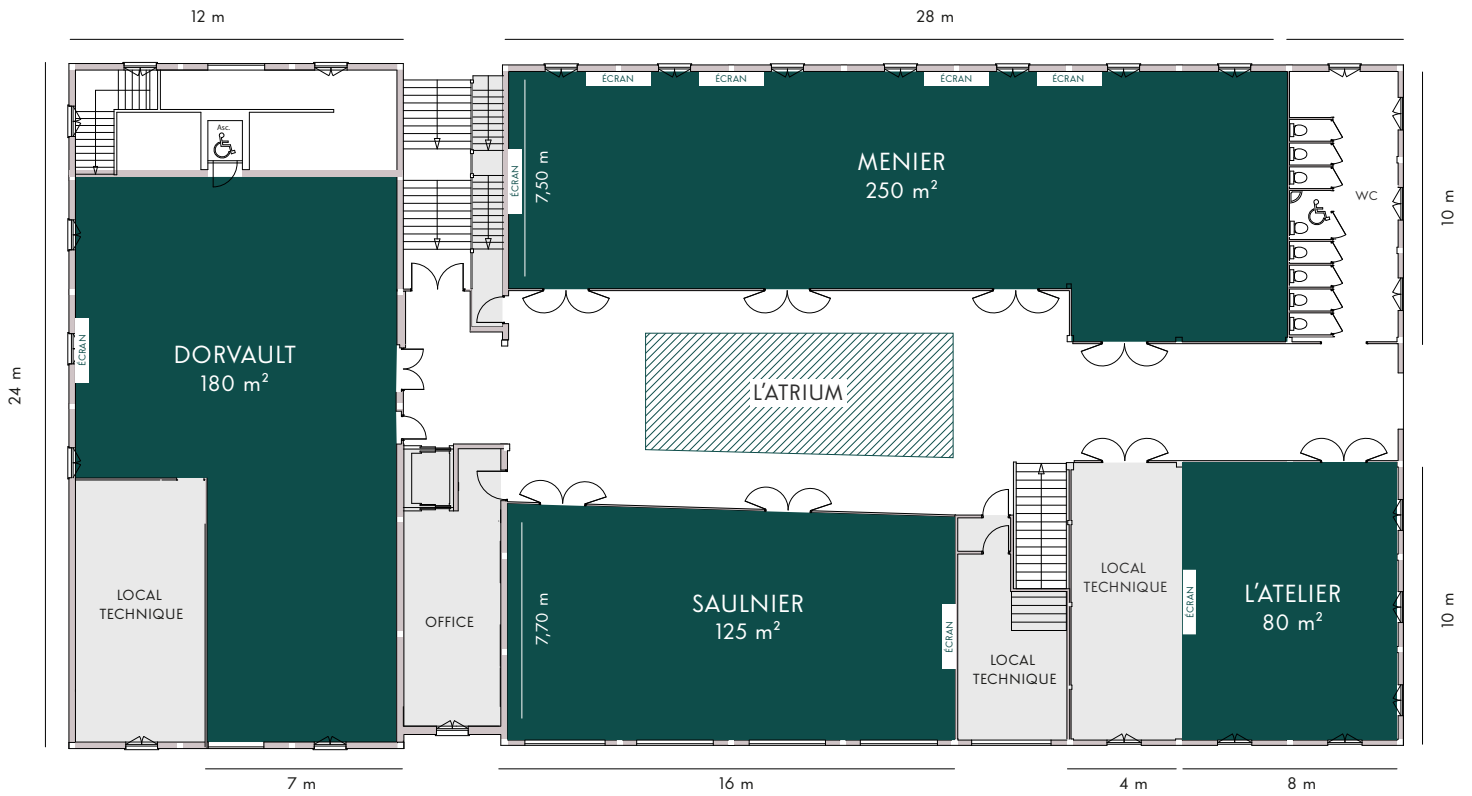

PLAN REZ-DE-CHAUSSÉE

PLAN 1^{ER} ÉTAGE

379 avenue du Président Wilson - 93210 La Plaine Saint-Denis

www.lusine-evenements.com

PLAN ESPACES EXTERIEURS

23, rue Jules Saulnier

379, avenue du Président Wilson

→
-à- Al, direction Paris